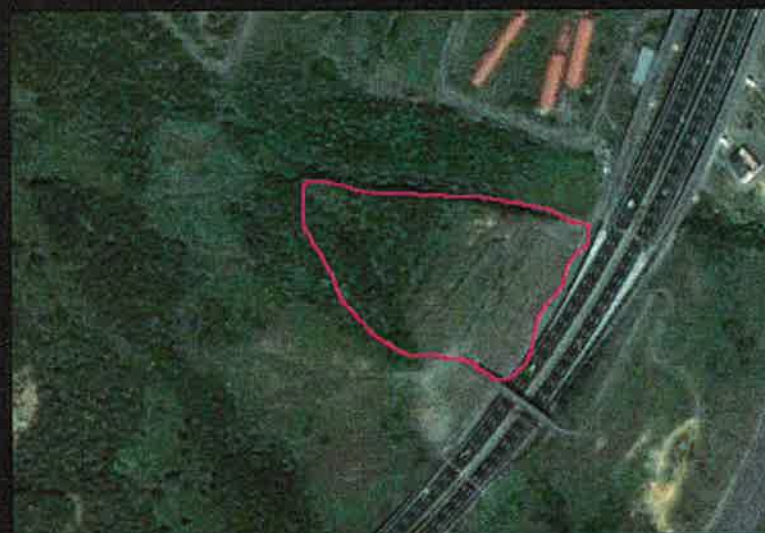

今年4月26日 台北北2高速道路を飲み込む崩壊

土砂崩壊 緯度経度 25° 7'10.31"N,121° 41'43.25"E

http://blog.livedoor.jp/weekchange-beronupes/archives/51067135.htmlsanより引用より引用

辻希美 ブログで見たお尻の画像を発見 (辻希美 ブログでお尻大公開しちゃった)

安達有里 整形してまたAV出演 (安達有里 整形してまたAV出演)