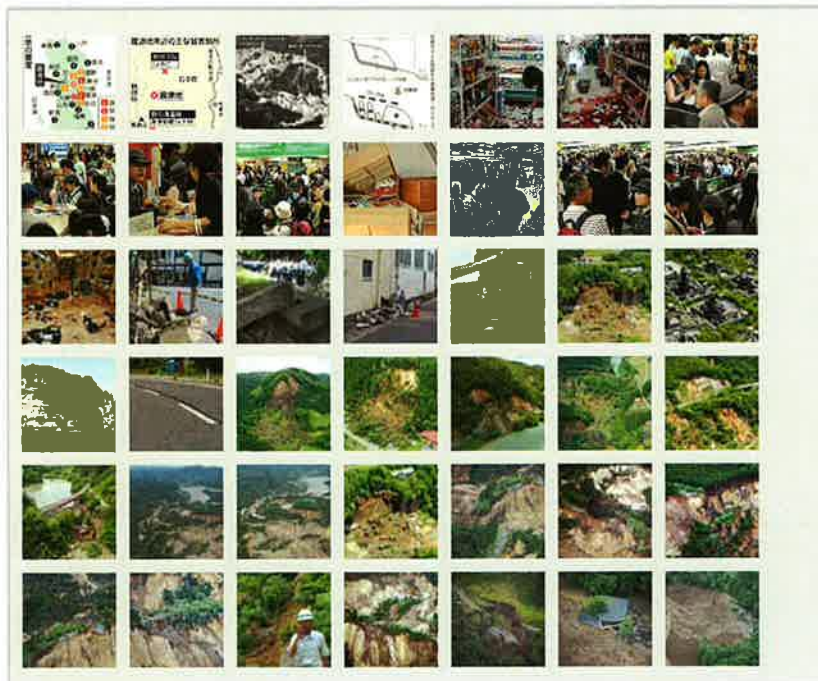

写真

文字サイズ変更 小 中 大

ツイートする 0 BI おすすめ チェック この記事を印刷

岩手・宮城内陸地震

前へ 一覧を見る 次へ

山が丸ごとなくなり寸断した道路＝宮城県栗原市の荒砥沢ダムの北側で2008年6月14日午前11時55分、本社機から三村政司撮影

前へ 一覧を見る 次へ

社説

岩手・宮城内陸地震

前へ 一覧を見る 次へ

地震で崩れ落ちた道路＝宮城県栗原市で2008年6月14日午前11時52分、本社機から幾島健太郎撮影

前へ 一覧を見る 次へ

写真一覧へ

マンション・戸建が豊富! **優良物件**

家を売るなら **FUKUYA**

物件情報はこちら▶▶▶

岩手・宮城内陸地震

前へ 一覧を見る 次へ

地震で崩れ落ちた道路=宮城県栗原市で2008年6月14日午前11時52分、本社機から幾島健太郎撮影

前へ 一覧を見る 次へ

写真一覧へ

野村不動産 PR - PROUD - プレミアムレジデンス特集

社説

- 事故時の手順書 全原発で早急に見直し
生活保護最多 長期受給を解消しよう