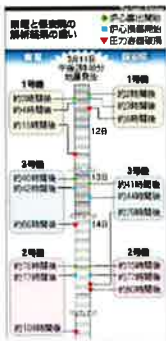

# 1号機の圧力容器、地震5時間後に破損 保安院解析

2011年6月6日22時7分

いいね! コメント 印刷

東電と保安院の解析結果の違い 拡大

経済産業省原子力安全・保安院は6日、東京電力福島第一原発の事故で大気中に放出された放射性物質は77万テラベクレル(テラは1兆倍)とする解析結果をまとめた。また1~3号機とも溶けた燃料が原子炉圧力容器の底にたまる炉心溶融(メルトダウン)を起こし、1号機は東電の解析よりも急速に事故が進み、地震5時間後には圧力容器が破損していたとする分析もまとめた。

1~3号機でメルトダウンを起こしたなどとする東電の解析について、保安院が検証していた。この結果、放射性ヨウ素換算で77万テラベクレルとなり、保安院のこれまでの推算の37万テラベクレルや、原子力安全委員会が周辺の観測値から求めた63万テラベクレルを上回る数値になった。

数万テラベクレル以上になると国際的な事故評価尺度(INES)で「深刻な事故」とされる。チェルノブイリ原発事故(520万テラベクレル)と同じ最悪のレベル7に相当することに変わりないが、より厳しい状態だったことを示した。

保安院は2号機の格納容器で温度が設計の上限値の138度を超え、格納容器に50平方センチ、圧力抑制室に300平方センチ相当のすき間ができたとして想定。このため、放出量が大きくなったという。

またメルトダウンを起こし圧力容器が破損した時間は、東電の解析結果より1、2号機で早まった。1号機は地震が発生した3月11日午後2時46分から約5時間後の午後8時ごろ(東電の解析では12日午前6時ごろ)と10時間早まり、2号機は14日午後10時50分ごろ(同16日午前4時ごろ)と29時間早まった。

一方、3号機の破損は13時間遅く14日午後10時10分ごろになった。保安院は「東電の解析より圧力などの挙動が再現できている」としている。

1号機で炉心の露出が始まったのは11日午後5時ごろで、午後5時50分に中央制御室の白板に書き込まれた線量上昇の記録や、その後原子炉建屋が立ち入り禁止になり、タービン建屋で線量が上がった記録とも整合するという。この結果、建屋内に水素ガスが漏れ出たとした。(佐々木英輔、小堀龍之)